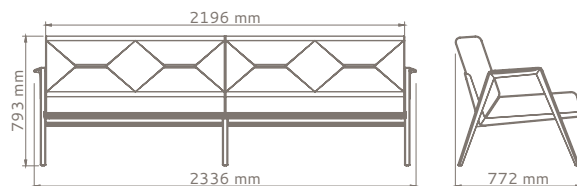

## Modelo 04 Lugares

Design Aristeu Pires

Origem Fabricado no Brasil

Modelo 2020

Sobre Estrutura em madeira maciça, assento e encosto estofados. Incluso sapata de PVC incolor, com ilhós metálico de aço temperado.