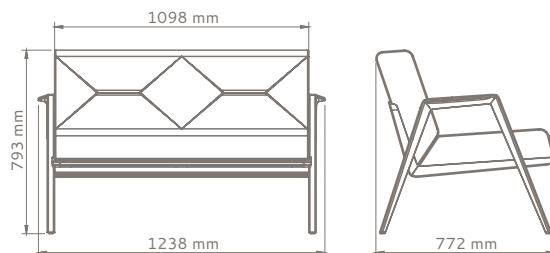

## Modelo 02 Lugares

Design Aristeu Pires

Origem Fabricado no Brasil

Modelo 2020

Sobre Estrutura em madeira maciça, assento e encosto estofados. Incluso sapata de PVC incolor, com ilhós metálico de aço temperado.