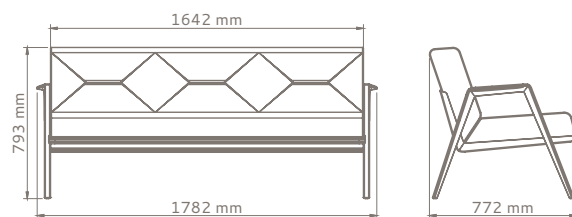

## Modelo 03 Lugares

Design Aristeu Pires

Origem Fabricado no Brasil

Modelo 2020

Sobre Estrutura em madeira maciça, assento e encosto estofados. Incluso sapata de PVC incolor, com ilhós metálico de aço temperado.