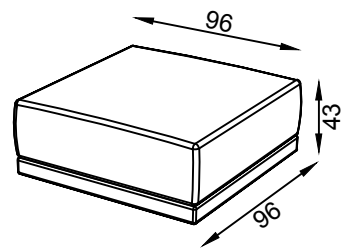

MÓDULO BD

1WO13AD-SOFÁ WOW DIVA ASS 130 CM COM ABA DIREITO 170x170x70 CM

MÓDULO BE

1WO13AE-SOFÁ WOW DIVA ASS 130 CM COM ABA ESQUERDO 170x170x70 CM

MÓDULO DUPLO

1WO13DL-SOFÁ WOW 01 LUG. ASS 130 CM DUPLO SEM BRAÇO 184x130x70 CM

MÓDULO DUPLO

1WO11DL-SOFÁ WOW 01 LUG. ASS 110 CM DUPLO SEM BRAÇO 184x110x70 CM

MÓDULO SB

1WO13SB-SOFÁ WOW DIVA ASS 130 CM
SEM BRAÇO 130x170x70 CM

MÓDULO SB

1WO11SB-SOFÁ WOW DIVA ASS 110 CM
SEM BRAÇO 110x170x70 CM

MÓDULO 21

1WO1321-SOFÁ WOW 01 LUG. ASS 130 CM
SEM BRAÇO 130x96x70 CM

MÓDULO 21

1WO1121-SOFÁ WOW 01 LUG. ASS 110 CM
SEM BRAÇO 110x96x70 CM

MÓDULO 05

1WO1805-PUFF WOW
184x64x43 CM

MÓDULO 05

1WO9005-PUFF WOW
96x96x43 CM