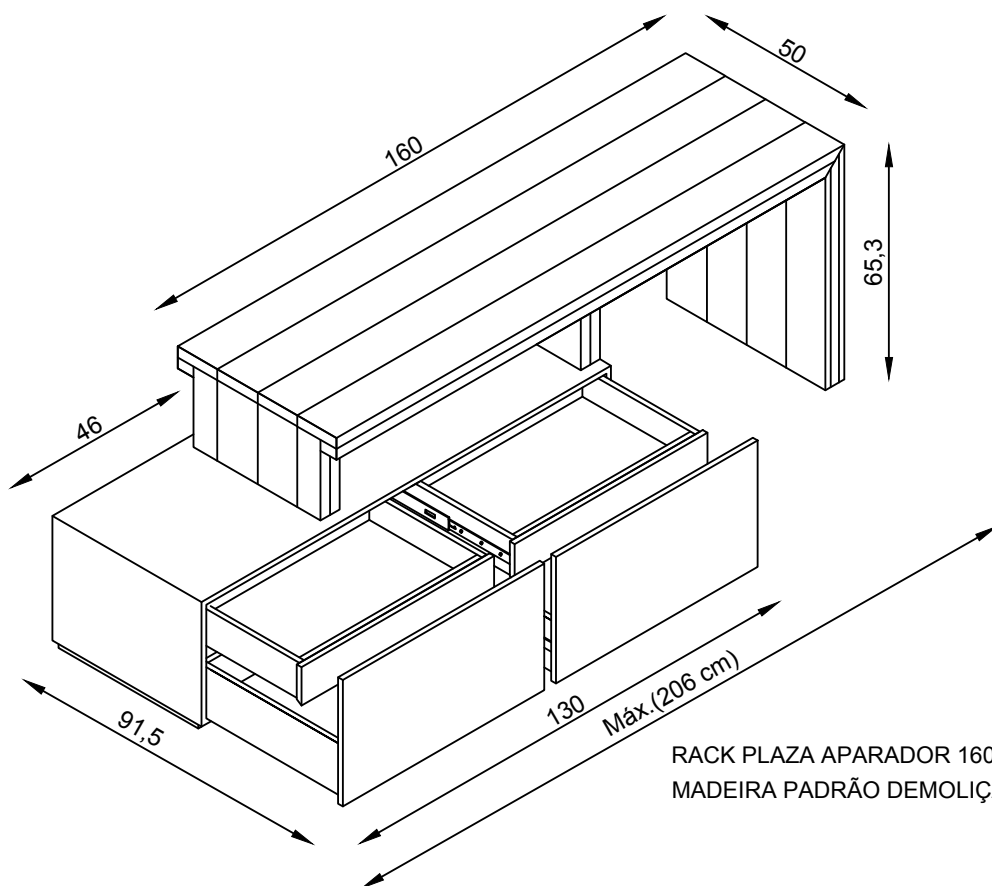

RACK PLAZA APARADOR 233 CM
(02 GAVETAS E 01 BASCULA)

RACK PLAZA APARADOR 233 CM
(02 GAVETAS E 01 BASCULA)

RACK PLAZA APARADOR 160 CM
MADEIRA PADRÃO DEMOLIÇÃO

RACK PLAZA APARADOR 160 CM
MADEIRA PADRÃO DEMOLIÇÃO

RACK PLAZA APARADOR 233 CM
MADEIRA PADRÃO DEMOLIÇÃO

RACK PLAZA APARADOR 233 CM
MADEIRA PADRÃO DEMOLIÇÃO