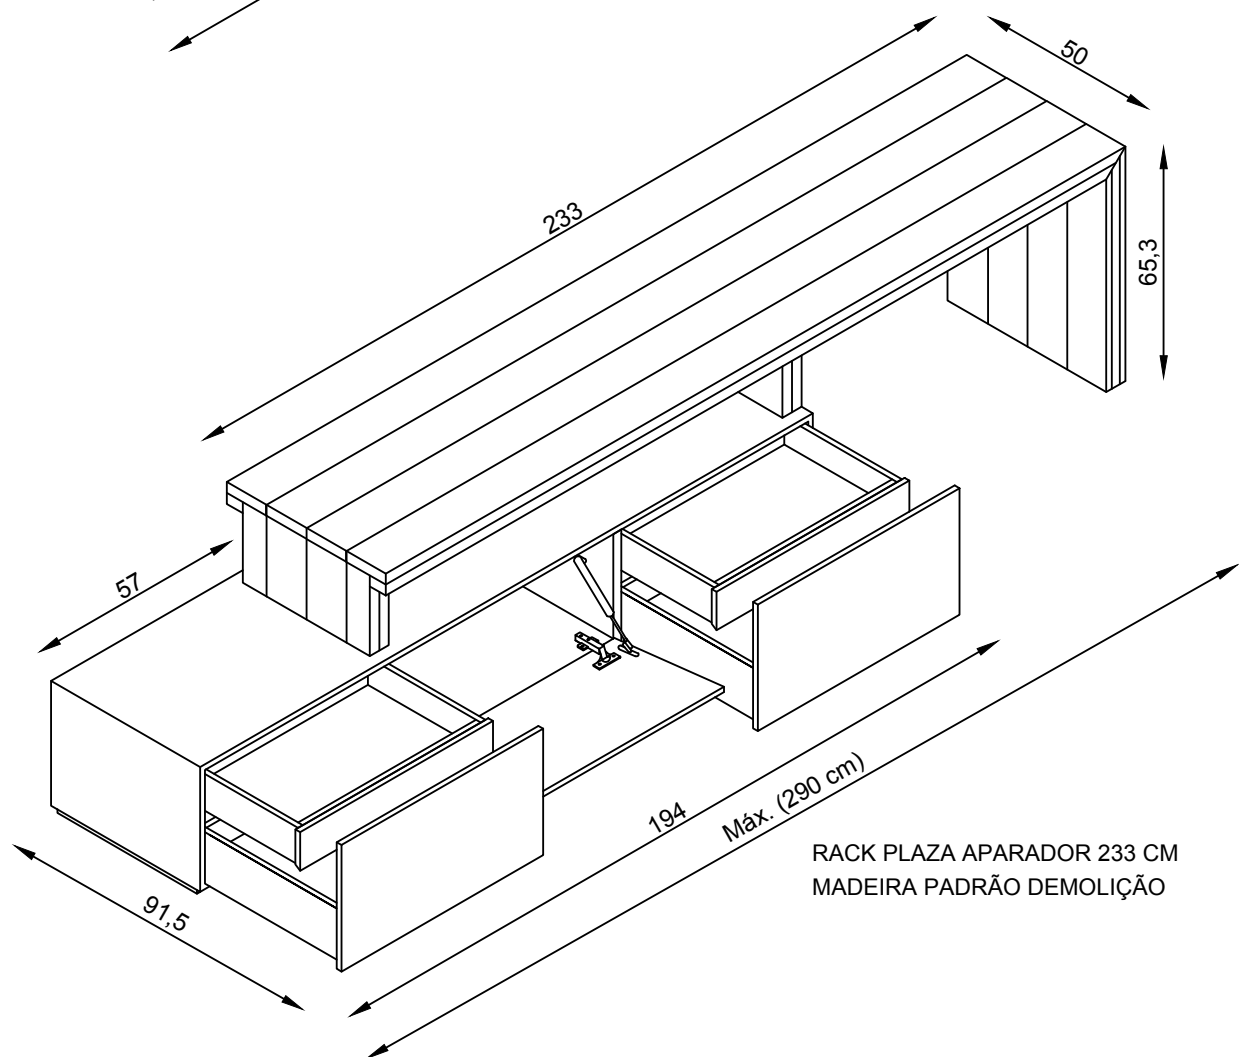

RACK PLAZA APARADOR 233 CM
(02 GAVETAS E 01 BASCULA)

RACK PLAZA APARADOR 233 CM
(02 GAVETAS E 01 BASCULA)

RACK PLAZA APARADOR 160 CM
MADEIRA PADRÃO DEMOLIÇÃO

RACK PLAZA APARADOR 160 CM
MADEIRA PADRÃO DEMOLIÇÃO

RACK PLAZA APARADOR 233 CM
MADEIRA PADRÃO DEMOLIÇÃO

RACK PLAZA APARADOR 233 CM
MADEIRA PADRÃO DEMOLIÇÃO