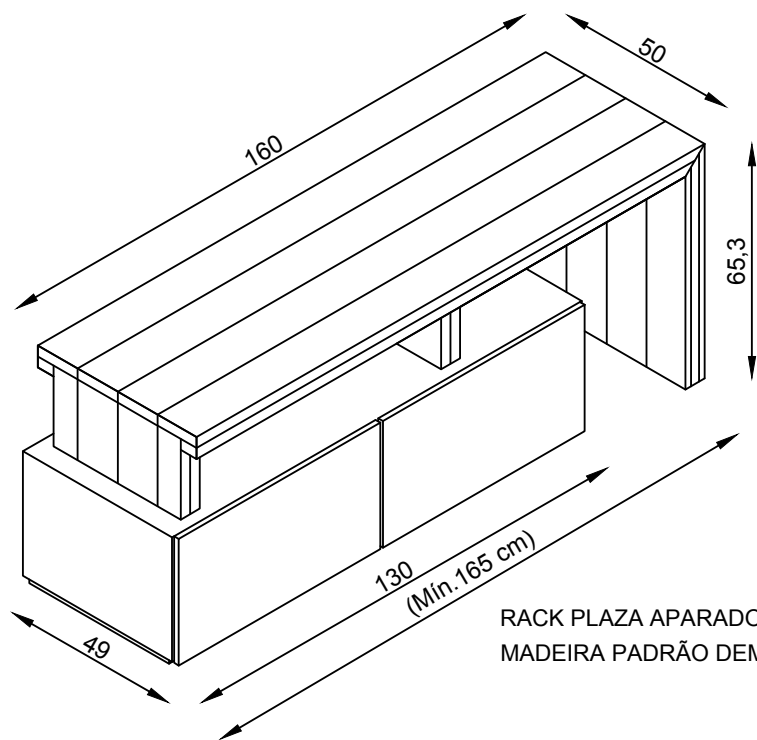

RACK PLAZA APARADOR 233 CM
(02 GAVETAS E 01 BASCULA)

RACK PLAZA APARADOR 233 CM
(02 GAVETAS E 01 BASCULA)

RACK PLAZA APARADOR 160 CM
MADEIRA PADRÃO DEMOLIÇÃO

RACK PLAZA APARADOR 160 CM
MADEIRA PADRÃO DEMOLIÇÃO

RACK PLAZA APARADOR 233 CM
MADEIRA PADRÃO DEMOLIÇÃO

RACK PLAZA APARADOR 233 CM
MADEIRA PADRÃO DEMOLIÇÃO