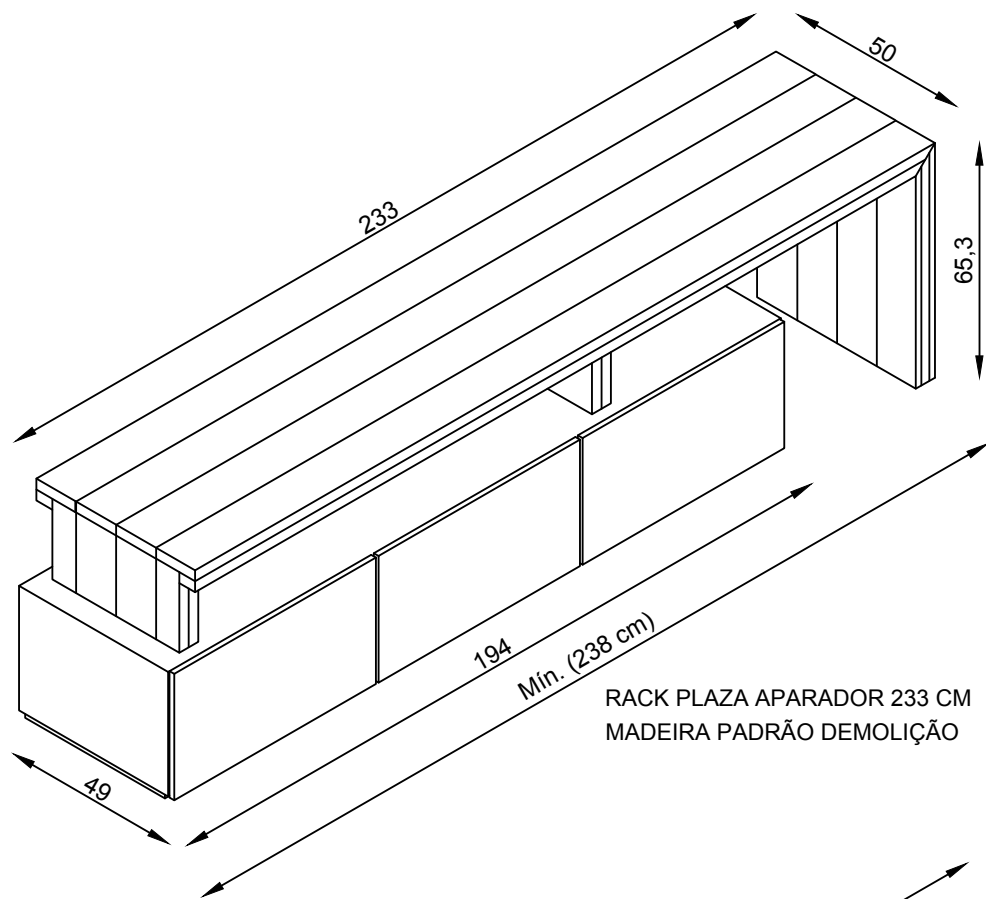

RACK PLAZA APARADOR 233 CM
(02 GAVETAS E 01 BASCULA)

RACK PLAZA APARADOR 233 CM
(02 GAVETAS E 01 BASCULA)

RACK PLAZA APARADOR 160 CM
MADEIRA PADRÃO DEMOLIÇÃO

RACK PLAZA APARADOR 160 CM
MADEIRA PADRÃO DEMOLIÇÃO

RACK PLAZA APARADOR 233 CM
MADEIRA PADRÃO DEMOLIÇÃO

RACK PLAZA APARADOR 233 CM
MADEIRA PADRÃO DEMOLIÇÃO