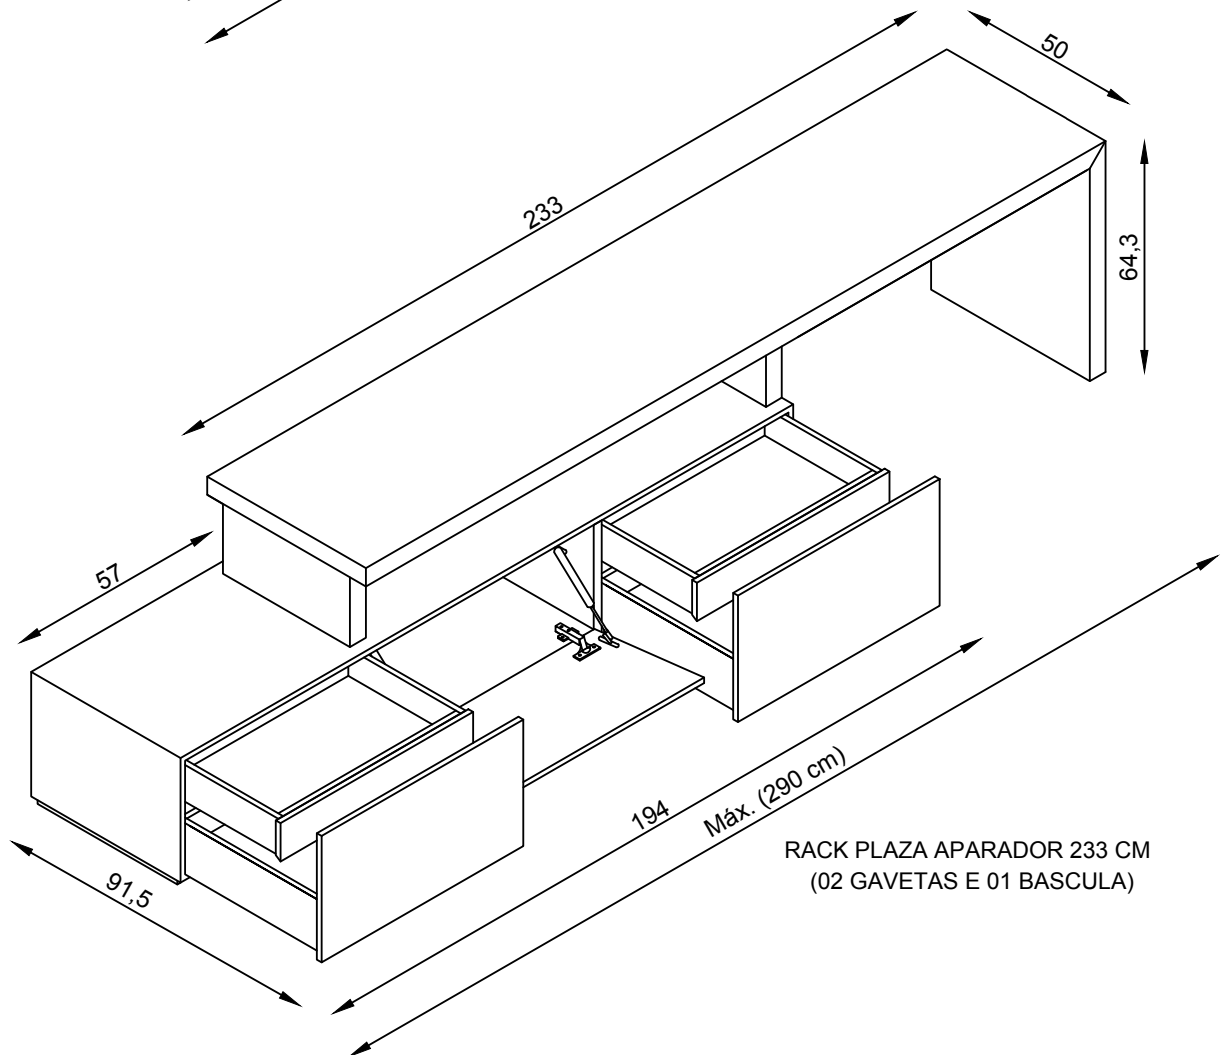

RACK PLAZA APARADOR 233 CM
(02 GAVETAS E 01 BASCULA)

RACK PLAZA APARADOR 233 CM
(02 GAVETAS E 01 BASCULA)

RACK PLAZA APARADOR 160 CM
MADEIRA PADRÃO DEMOLIÇÃO

RACK PLAZA APARADOR 160 CM
MADEIRA PADRÃO DEMOLIÇÃO

RACK PLAZA APARADOR 233 CM
MADEIRA PADRÃO DEMOLIÇÃO

RACK PLAZA APARADOR 233 CM
MADEIRA PADRÃO DEMOLIÇÃO