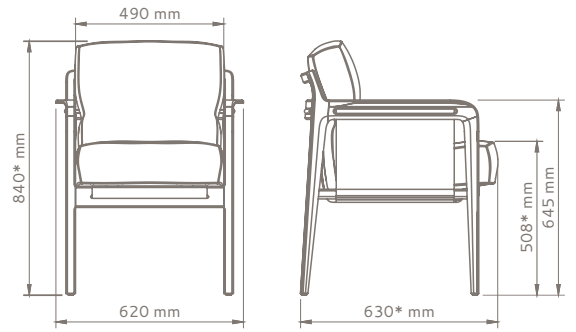

Design Aristeu Pires

Origem Fabricado no Brasil

Modelo 2020

* medida aproximada

Sobre Estrutura em madeira maciça, assento e encosto estofados. Incluso sapata de PVC incolor, com ilhós metálico de aço temperado.